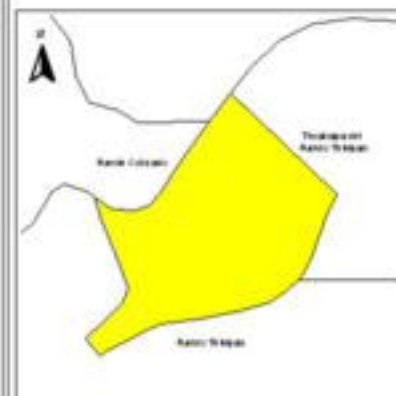

EVALUA DF
Consejo de Evaluación del
Desarrollo Social del
Distrito Federal

ÍNDICE DE DESARROLLO SOCIAL

Delegación: Álvaro Obregón
Colonia: El Mirador del Pueblo
Tetelpan
Grado de desarrollo: Muy Bajo

Grado de Desarrollo Social

-  Muy bajo
-  Bajo
-  Medio
-  Alto
-  Sin dato

0.008 0 0.008 0.016 Kilómetros

Fuente: Elaboración propia con datos de Seduvi e INEGI